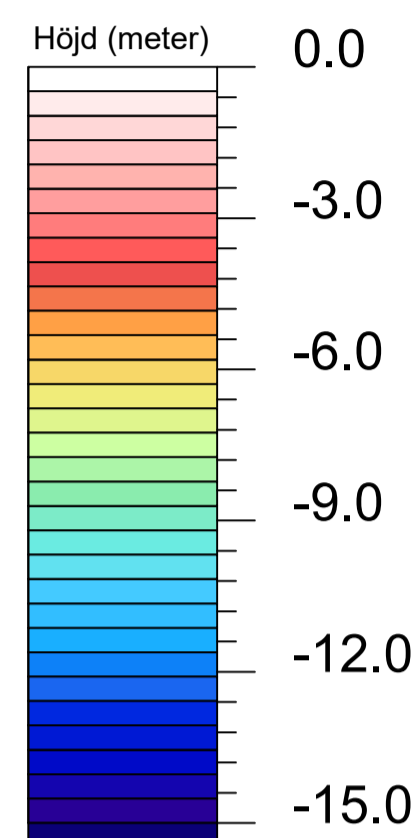

6571400

6571200

6571000

6570800

6570600

Sjömätning Södra Ässundet

Norrpil

Färgskala

Översiktskarta

Innehåll

Koordinatsystem: Sweref 99 15 00
 Höjdsystem: +22.45m RH2000 (sjökortsdjup)
 Yta: Grundaste
 Upplösning: 0.25 meter
 Ekvidistans djupkonturer: 0.50 meter
 Sjömätning utförd: Maj 2023
 Mätfartyg: Sounder
 Multibeamekolod: Norbit IWBMSh